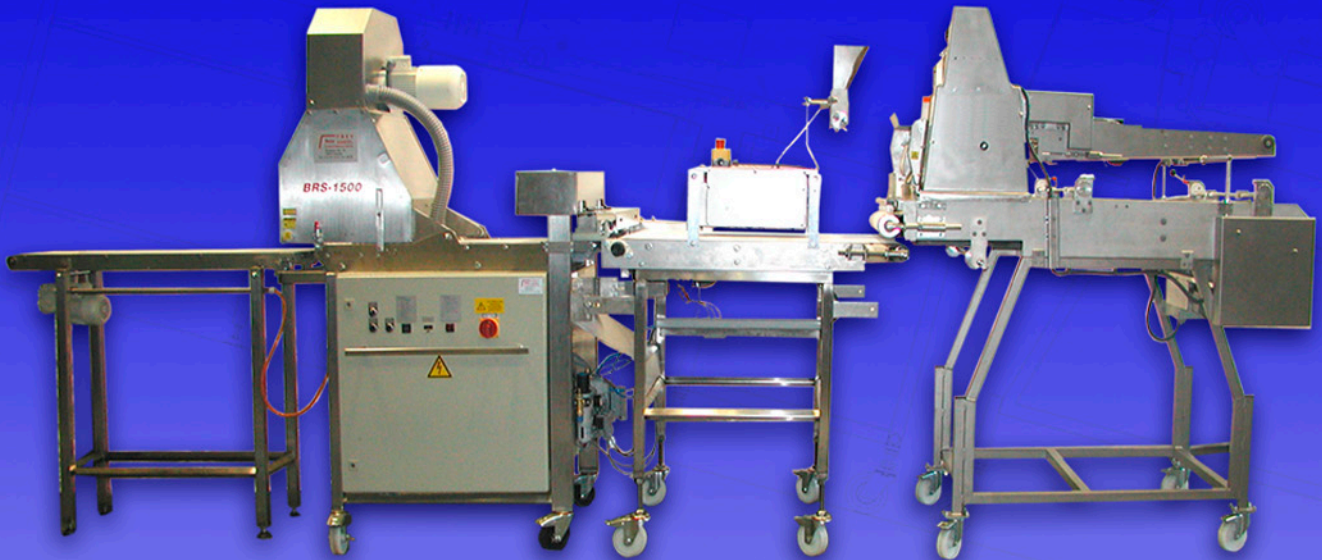

Der erste Wirtschaftliche BREZEL-SCHLING-ROBOTER

- Kompakt und fahrbar (Aufstellfläche ca. 5x1m).
- Nicht länger als Langroller mit Schlingtisch!!!
- **Schlingt 1.500 Stück pro Std. mit nur einer Person.**
- Nun auch mit bewährtem Strang-Langroller.
- Brezel, Stangen, Hörnchen etc. auf der gleichen Maschine!
- Gleichbleibende Qualität der Brezeln.
- Schnelle Amortisation!

*Niedrige Anschaffungskosten
schnelle Amortisation!!!*

*Geringer Platzbedarf
nicht mehr als Langroller &
Schlingtisch!!!*

FREY
KANDEL
SONDERMASCHINEN

Frey Sondermaschinen • Elsässer Straße 32 • 76870 Kandel
Telefon: (0 72 75) 16 22 • Telefax: (0 72 75) 86 38