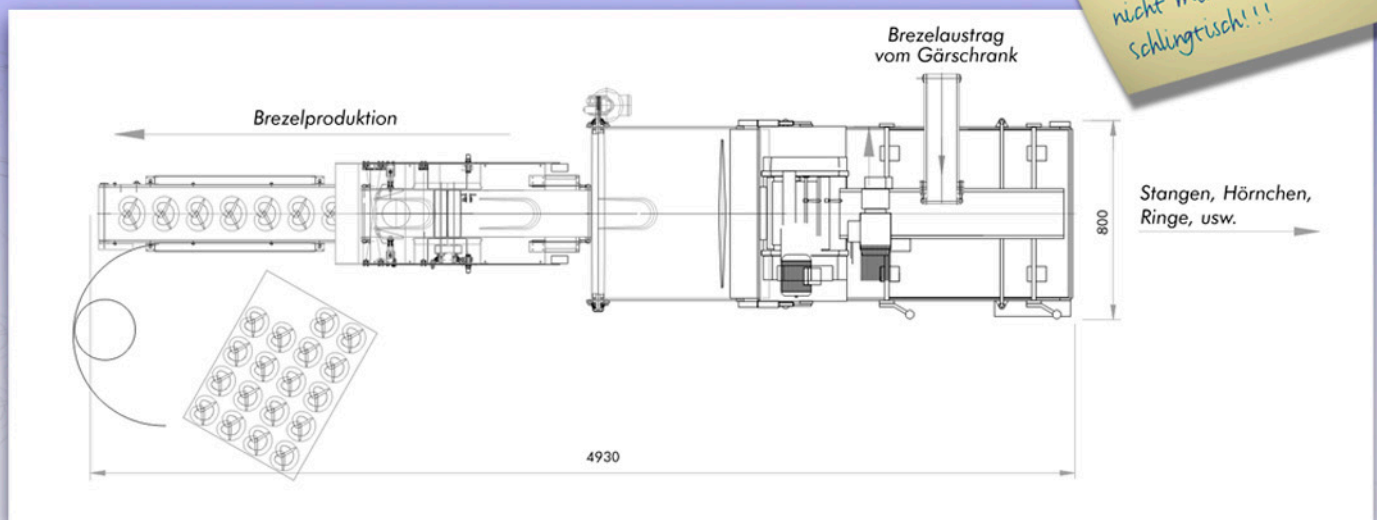

- Kompakt und fahrbar (Aufstellfläche ca. 5x1m).
- Nicht länger als Langroller mit Schlingtisch!!!
- **Schlingt 1.500 Stück pro Std. mit nur einer Person.**
- Nun auch mit bewährtem Strang-Langroller.
- Brezel, Stangen, Hörnchen etc. auf der gleichen Maschine!
- Gleichbleibende Qualität der Brezeln.
- Schnelle Amortisation!

*Niedrige Anschaffungskosten
schnelle Amortisation!!!*

*Geringer Platzbedarf
nicht mehr als Langroller &
Schlingtisch!!!*